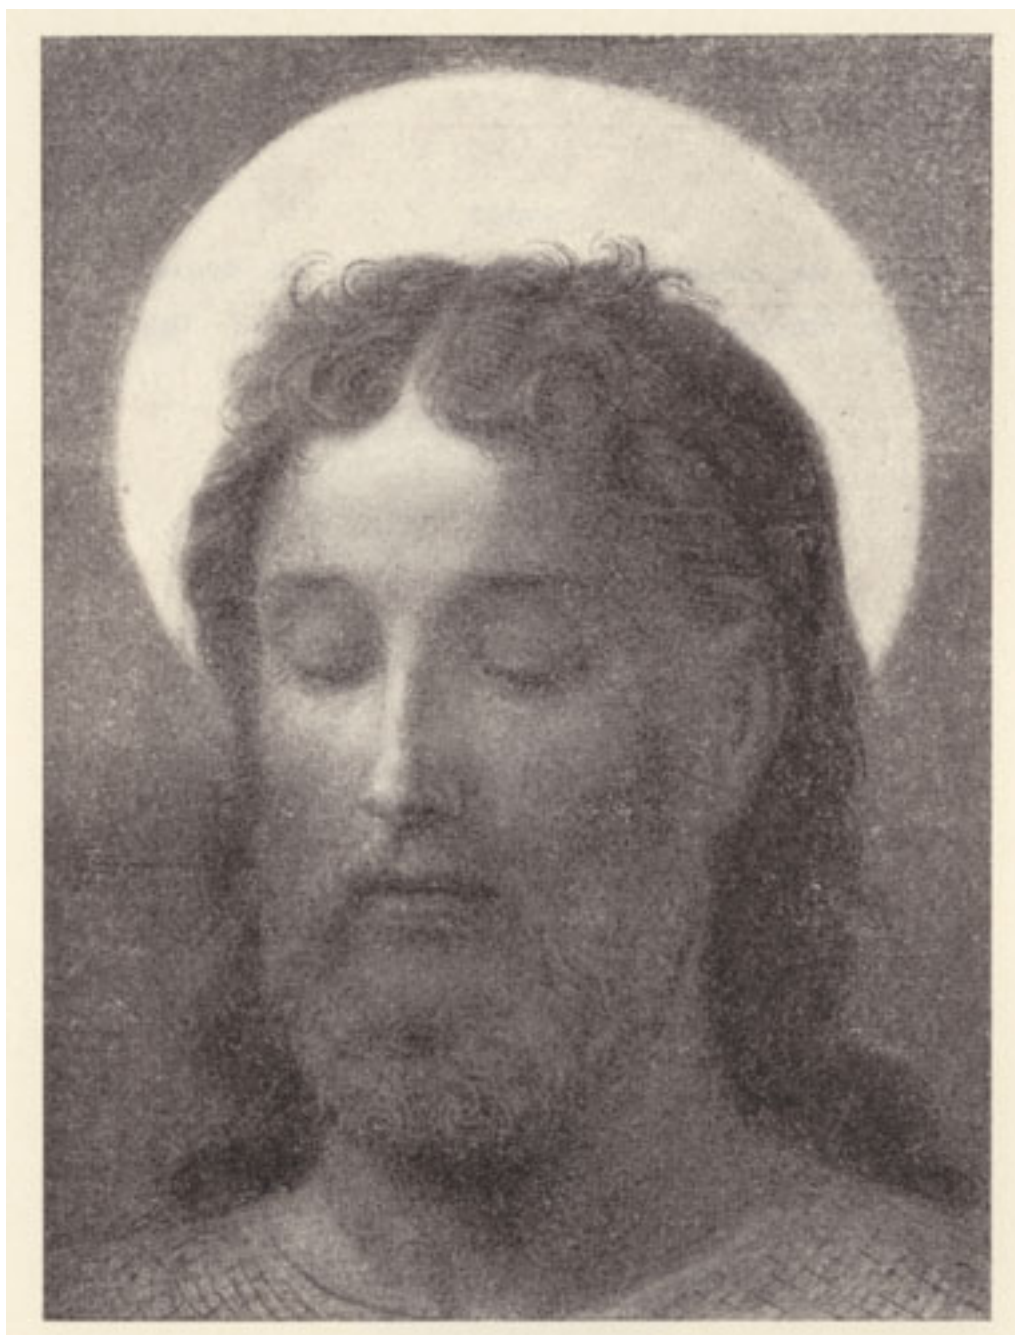

### Obras en colecciones públicas

**MUSEO NACIONAL DE BELLAS ARTES, SANTIAGO, CHILE** La Golondrina, 1980, dibujo, 47 x 31 cm. Mosquetero, 1921, tinta, 30 x 45 cm.

**MUSEO HISTÓRICO NACIONAL, SANTIAGO, CHILE** Rostro, 1888, grafito sobre papel. Dos rostros, 1888, carboncillo y tinta sobre papel. **OBRAS EN LUGARES PÚBLICOS** TEMPLO DE LA PRECIOSA SANGRE, SANTIAGO, CHILE. Ornamentación de la nave con dorados a fuego inspirados en la Pasión, sobre madera de álamo americano.

OFELIA

LA GOLONDRINA

**DOÑA JESÚS OVALLE BEZANILLA**

**BERTA GUERRERO CUEVAS**

SAN FRANCISCO DE PAULA

**CABEZA DE ESTUDIO DE CRISTO**

**CABEZA DE ESTUDIO**

**EL PASADO**

**CABEZA DE ESTUDIO**

LAVANDERA

HILANDERA

JAPONESA

**BAILARINA**

**CABEZA DE ESTUDIO**